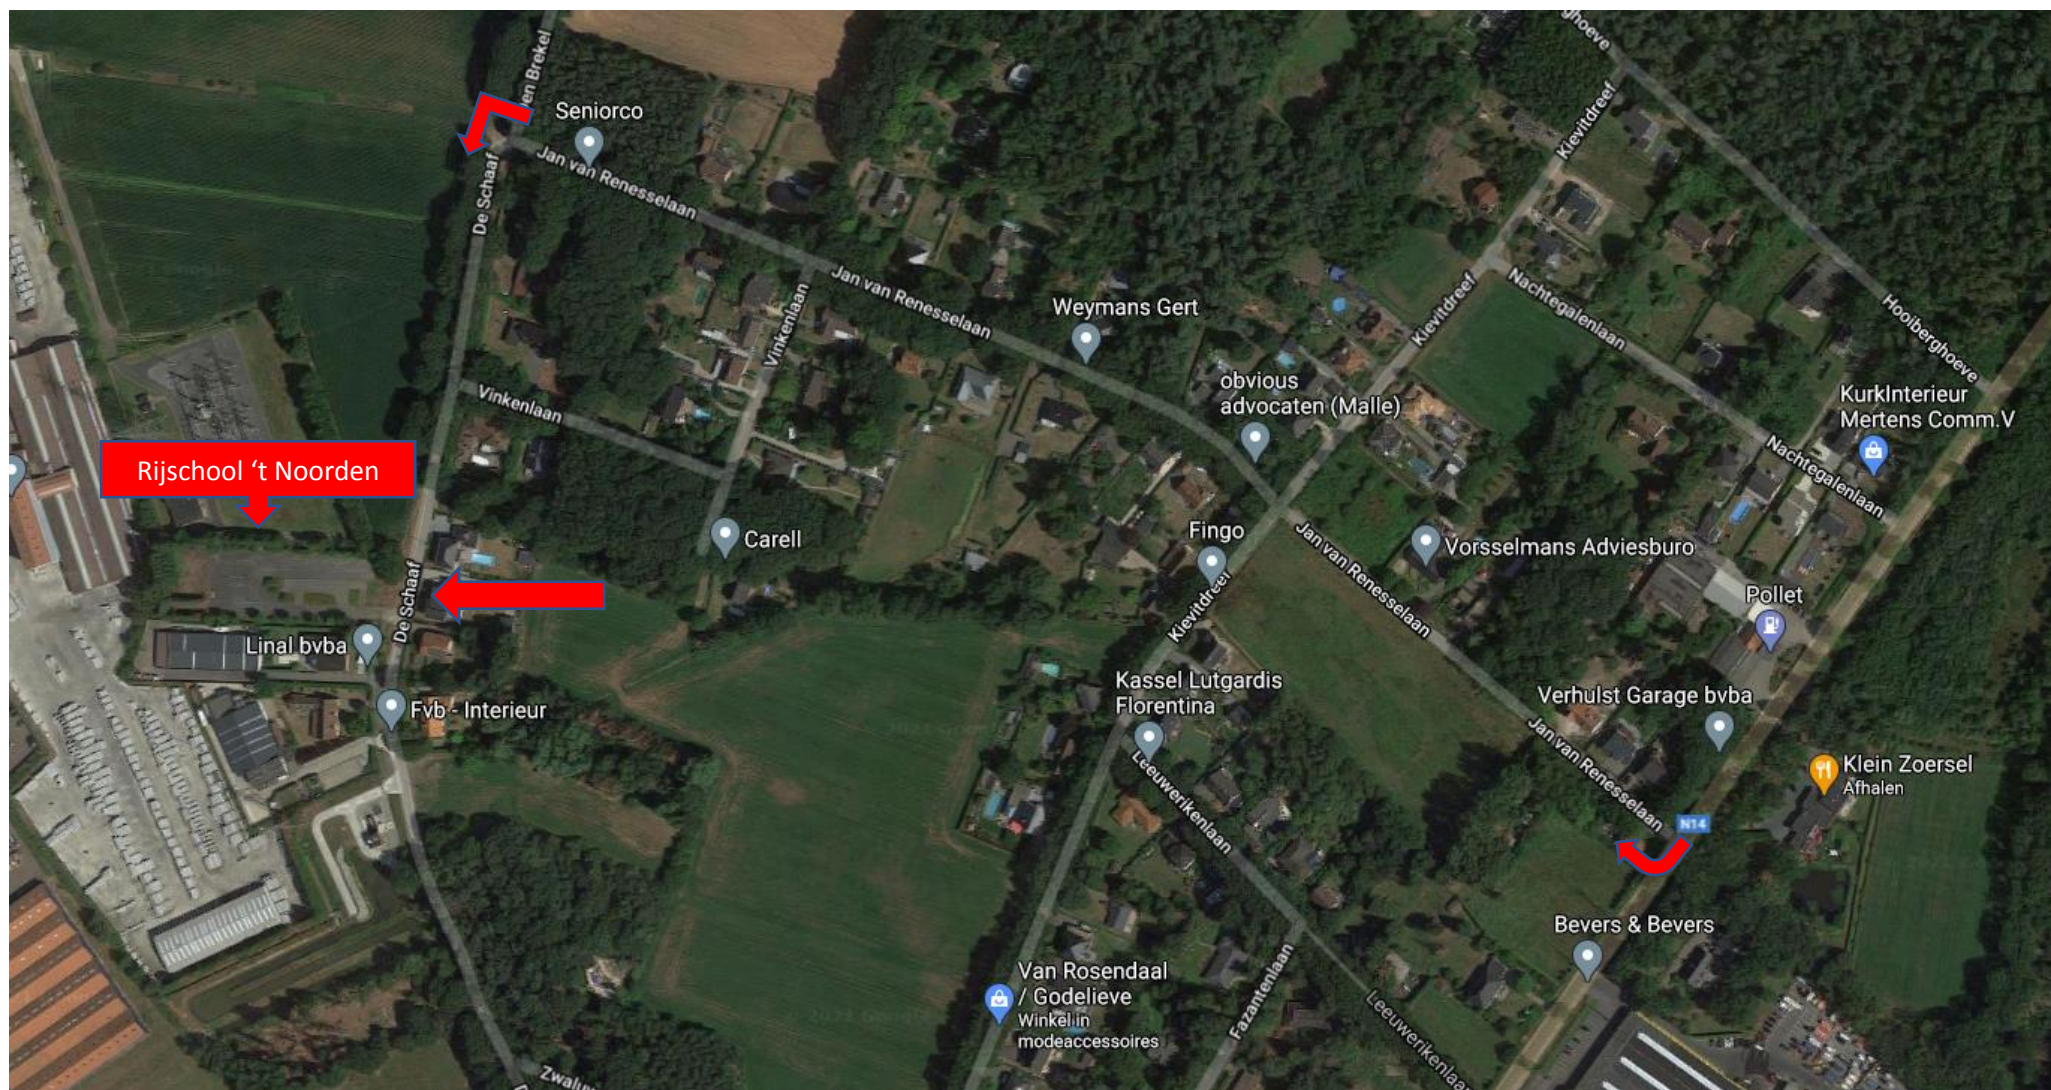

Oefenterrein Rijschool 't Noorden / De Schaaf 15 2390 Oostmalle

Opgelet: niet bereikbaar vanaf Antwerpsesteenweg, **gps instellen op "De Schaaf 17" in Oostmalle**